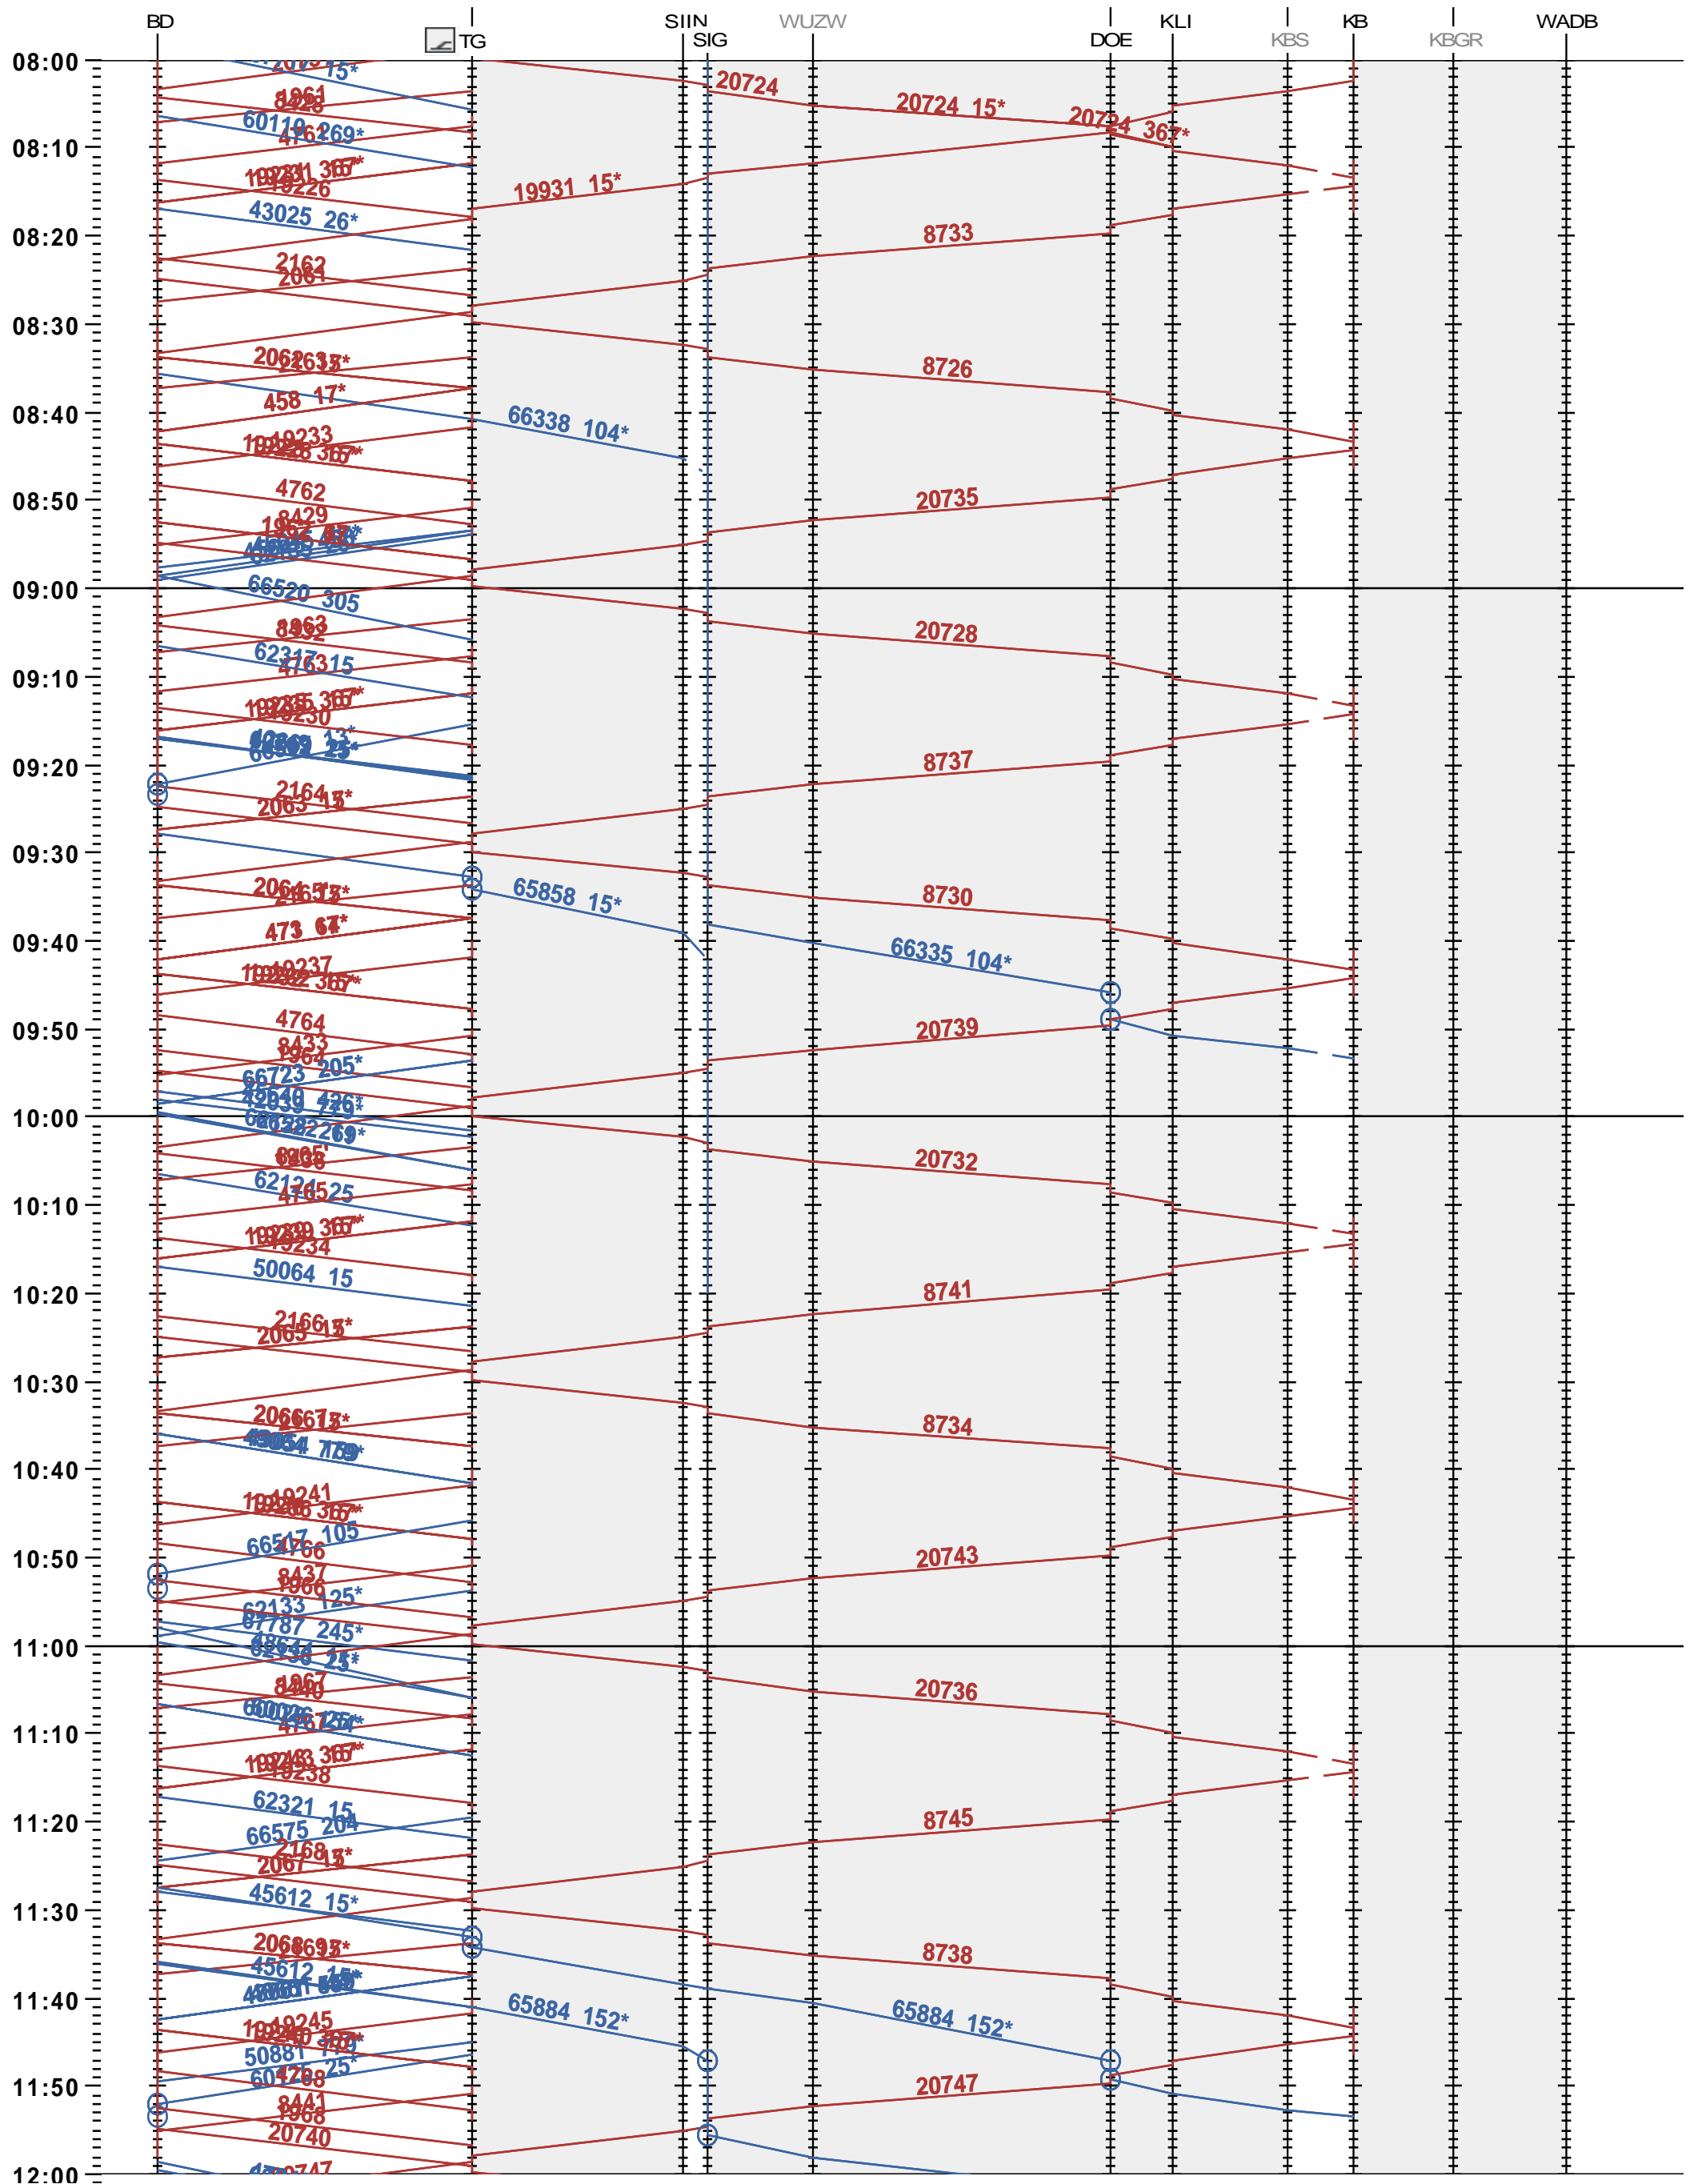

602 - Baden - Koblenz - Waldshut

Fahrplanperiode 2024 (10.12.2023 – 14.12.2024)

Update

Gültig ab 10.12.2023

602 - Baden - Koblenz - Waldshut

Fahrplanperiode 2024 (10.12.2023 - 14.12.2024)

Update

Gültig ab 10.12.2023

602 - Baden - Koblenz - Waldshut

Fahrplanperiode 2024 (10.12.2023 – 14.12.2024)

Update

Gültig ab 10.12.2023

602 - Baden - Koblenz - Waldshut

Fahrplanperiode 2024 (10.12.2023 – 14.12.2024)

Update

Gültig ab 10.12.2023

602 - Baden - Koblenz - Waldshut

Fahrplanperiode 2024 (10.12.2023 – 14.12.2024)

Update

Gültig ab 10.12.2023