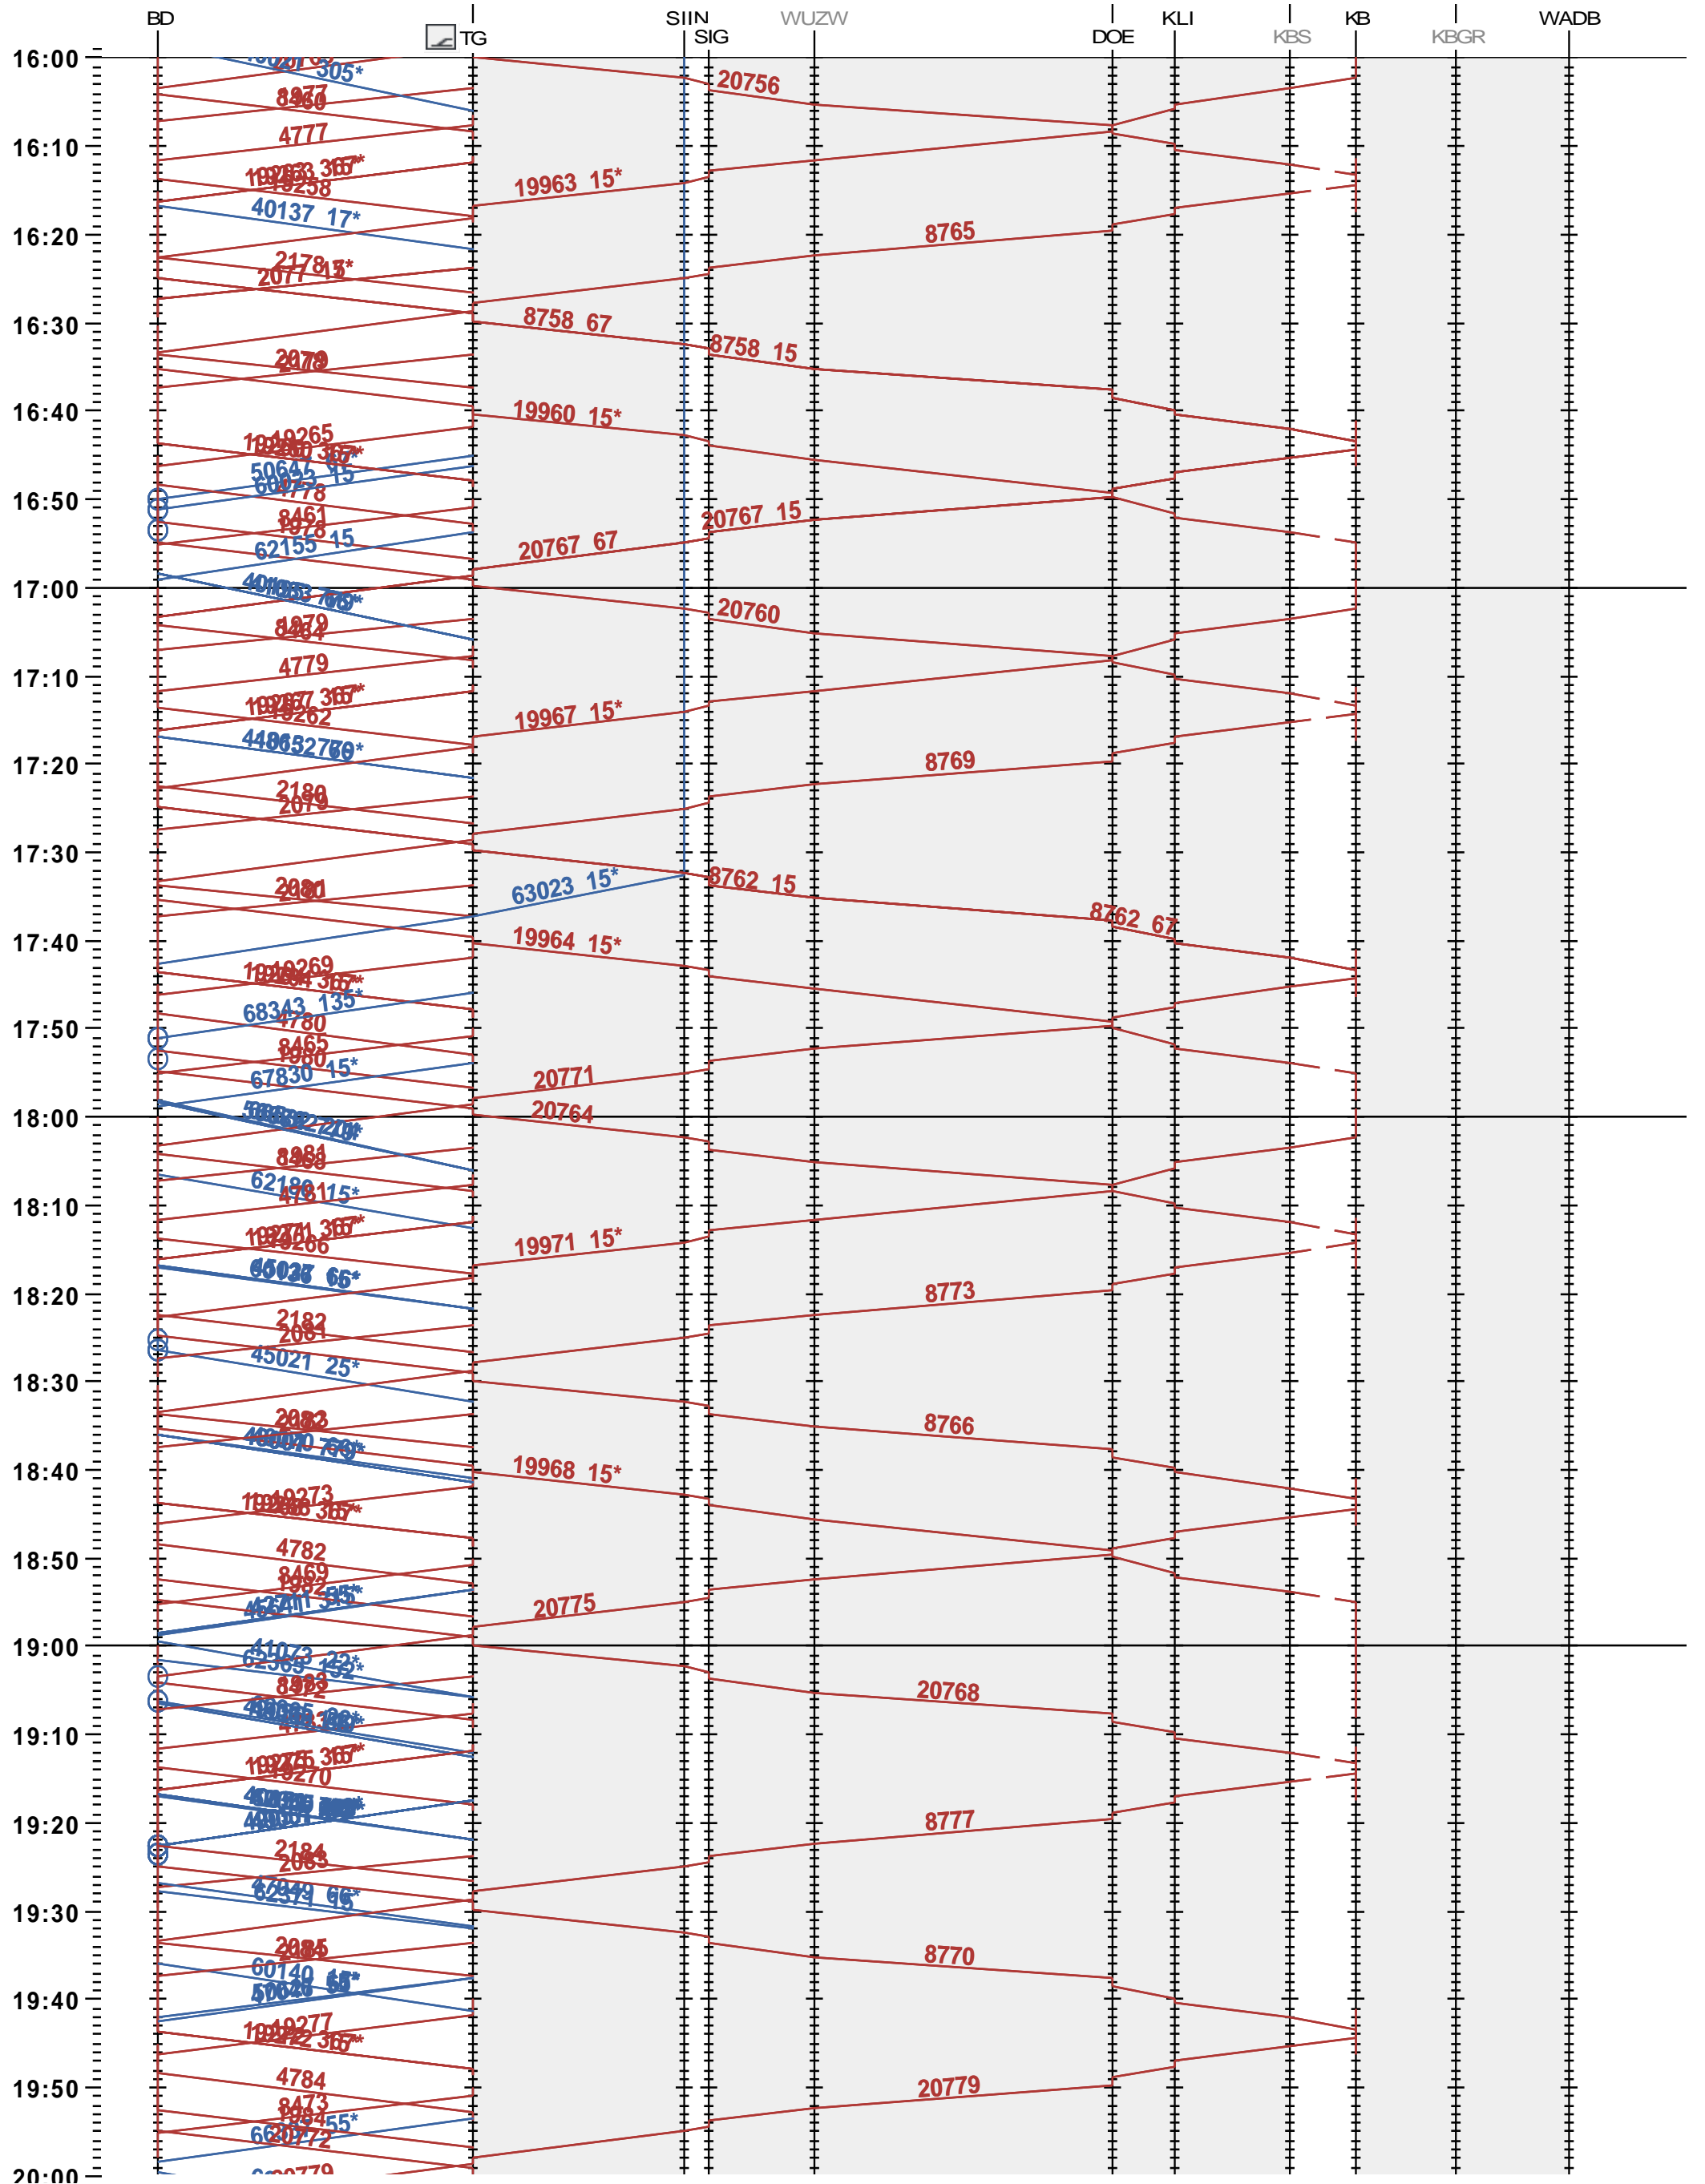

602 - Baden - Koblenz - Waldshut

Fahrplanperiode 2024 (10.12.2023 – 14.12.2024)

Update

Gültig ab 10.12.2023

602 - Baden - Koblenz - Waldshut

Fahrplanperiode 2024 (10.12.2023 - 14.12.2024)

Update

Gültig ab 10.12.2023

602 - Baden - Koblenz - Waldshut

Fahrplanperiode 2024 (10.12.2023 – 14.12.2024)

Update

Gültig ab 10.12.2023

602 - Baden - Koblenz - Waldshut

Fahrplanperiode 2024 (10.12.2023 – 14.12.2024)

Update

Gültig ab 10.12.2023

602 - Baden - Koblenz - Waldshut

Fahrplanperiode 2024 (10.12.2023 – 14.12.2024)

Update

Gültig ab 10.12.2023