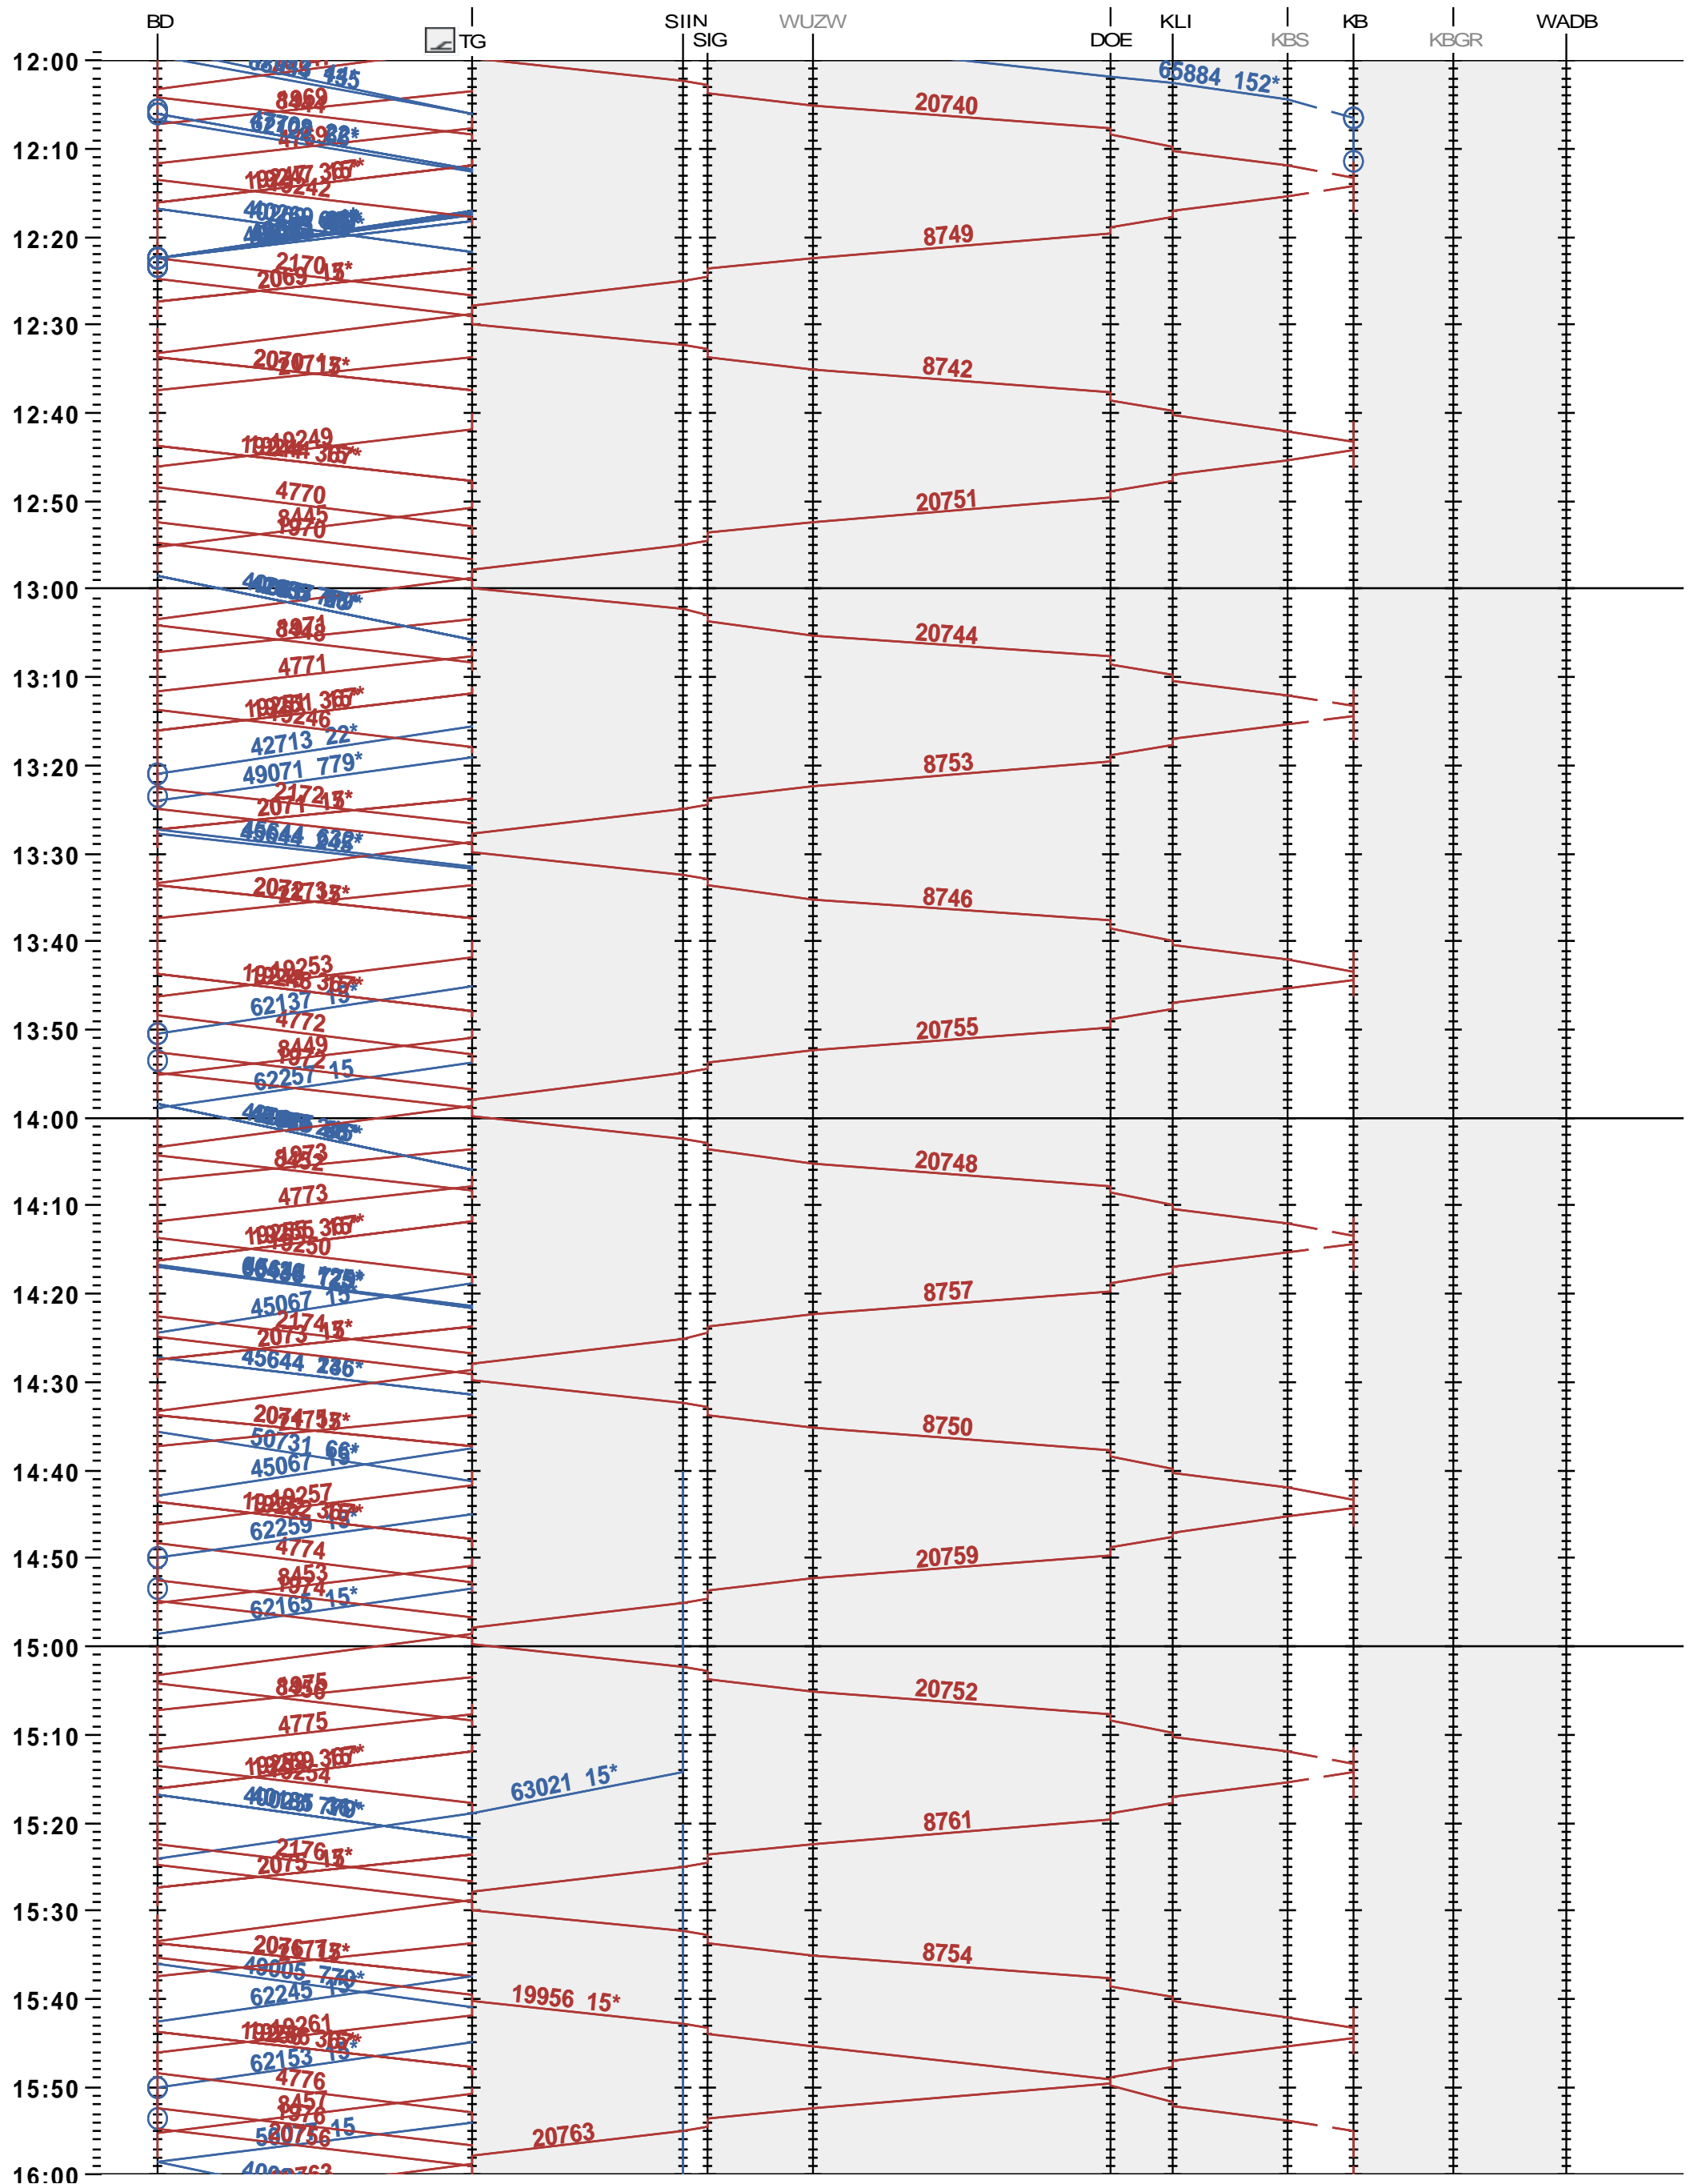

602 - Baden - Koblenz - Waldshut

Fahrplanperiode 2024 (10.12.2023 – 14.12.2024)

Update

Gültig ab 10.12.2023

602 - Baden - Koblenz - Waldshut

Fahrplanperiode 2024 (10.12.2023 - 14.12.2024)

Update

Gültig ab 10.12.2023

602 - Baden - Koblenz - Waldshut

Fahrplanperiode 2024 (10.12.2023 – 14.12.2024)

Update

Gültig ab 10.12.2023

602 - Baden - Koblenz - Waldshut

Fahrplanperiode 2024 (10.12.2023 – 14.12.2024)

Update

Gültig ab 10.12.2023

602 - Baden - Koblenz - Waldshut

Fahrplanperiode 2024 (10.12.2023 – 14.12.2024)

Update

Gültig ab 10.12.2023