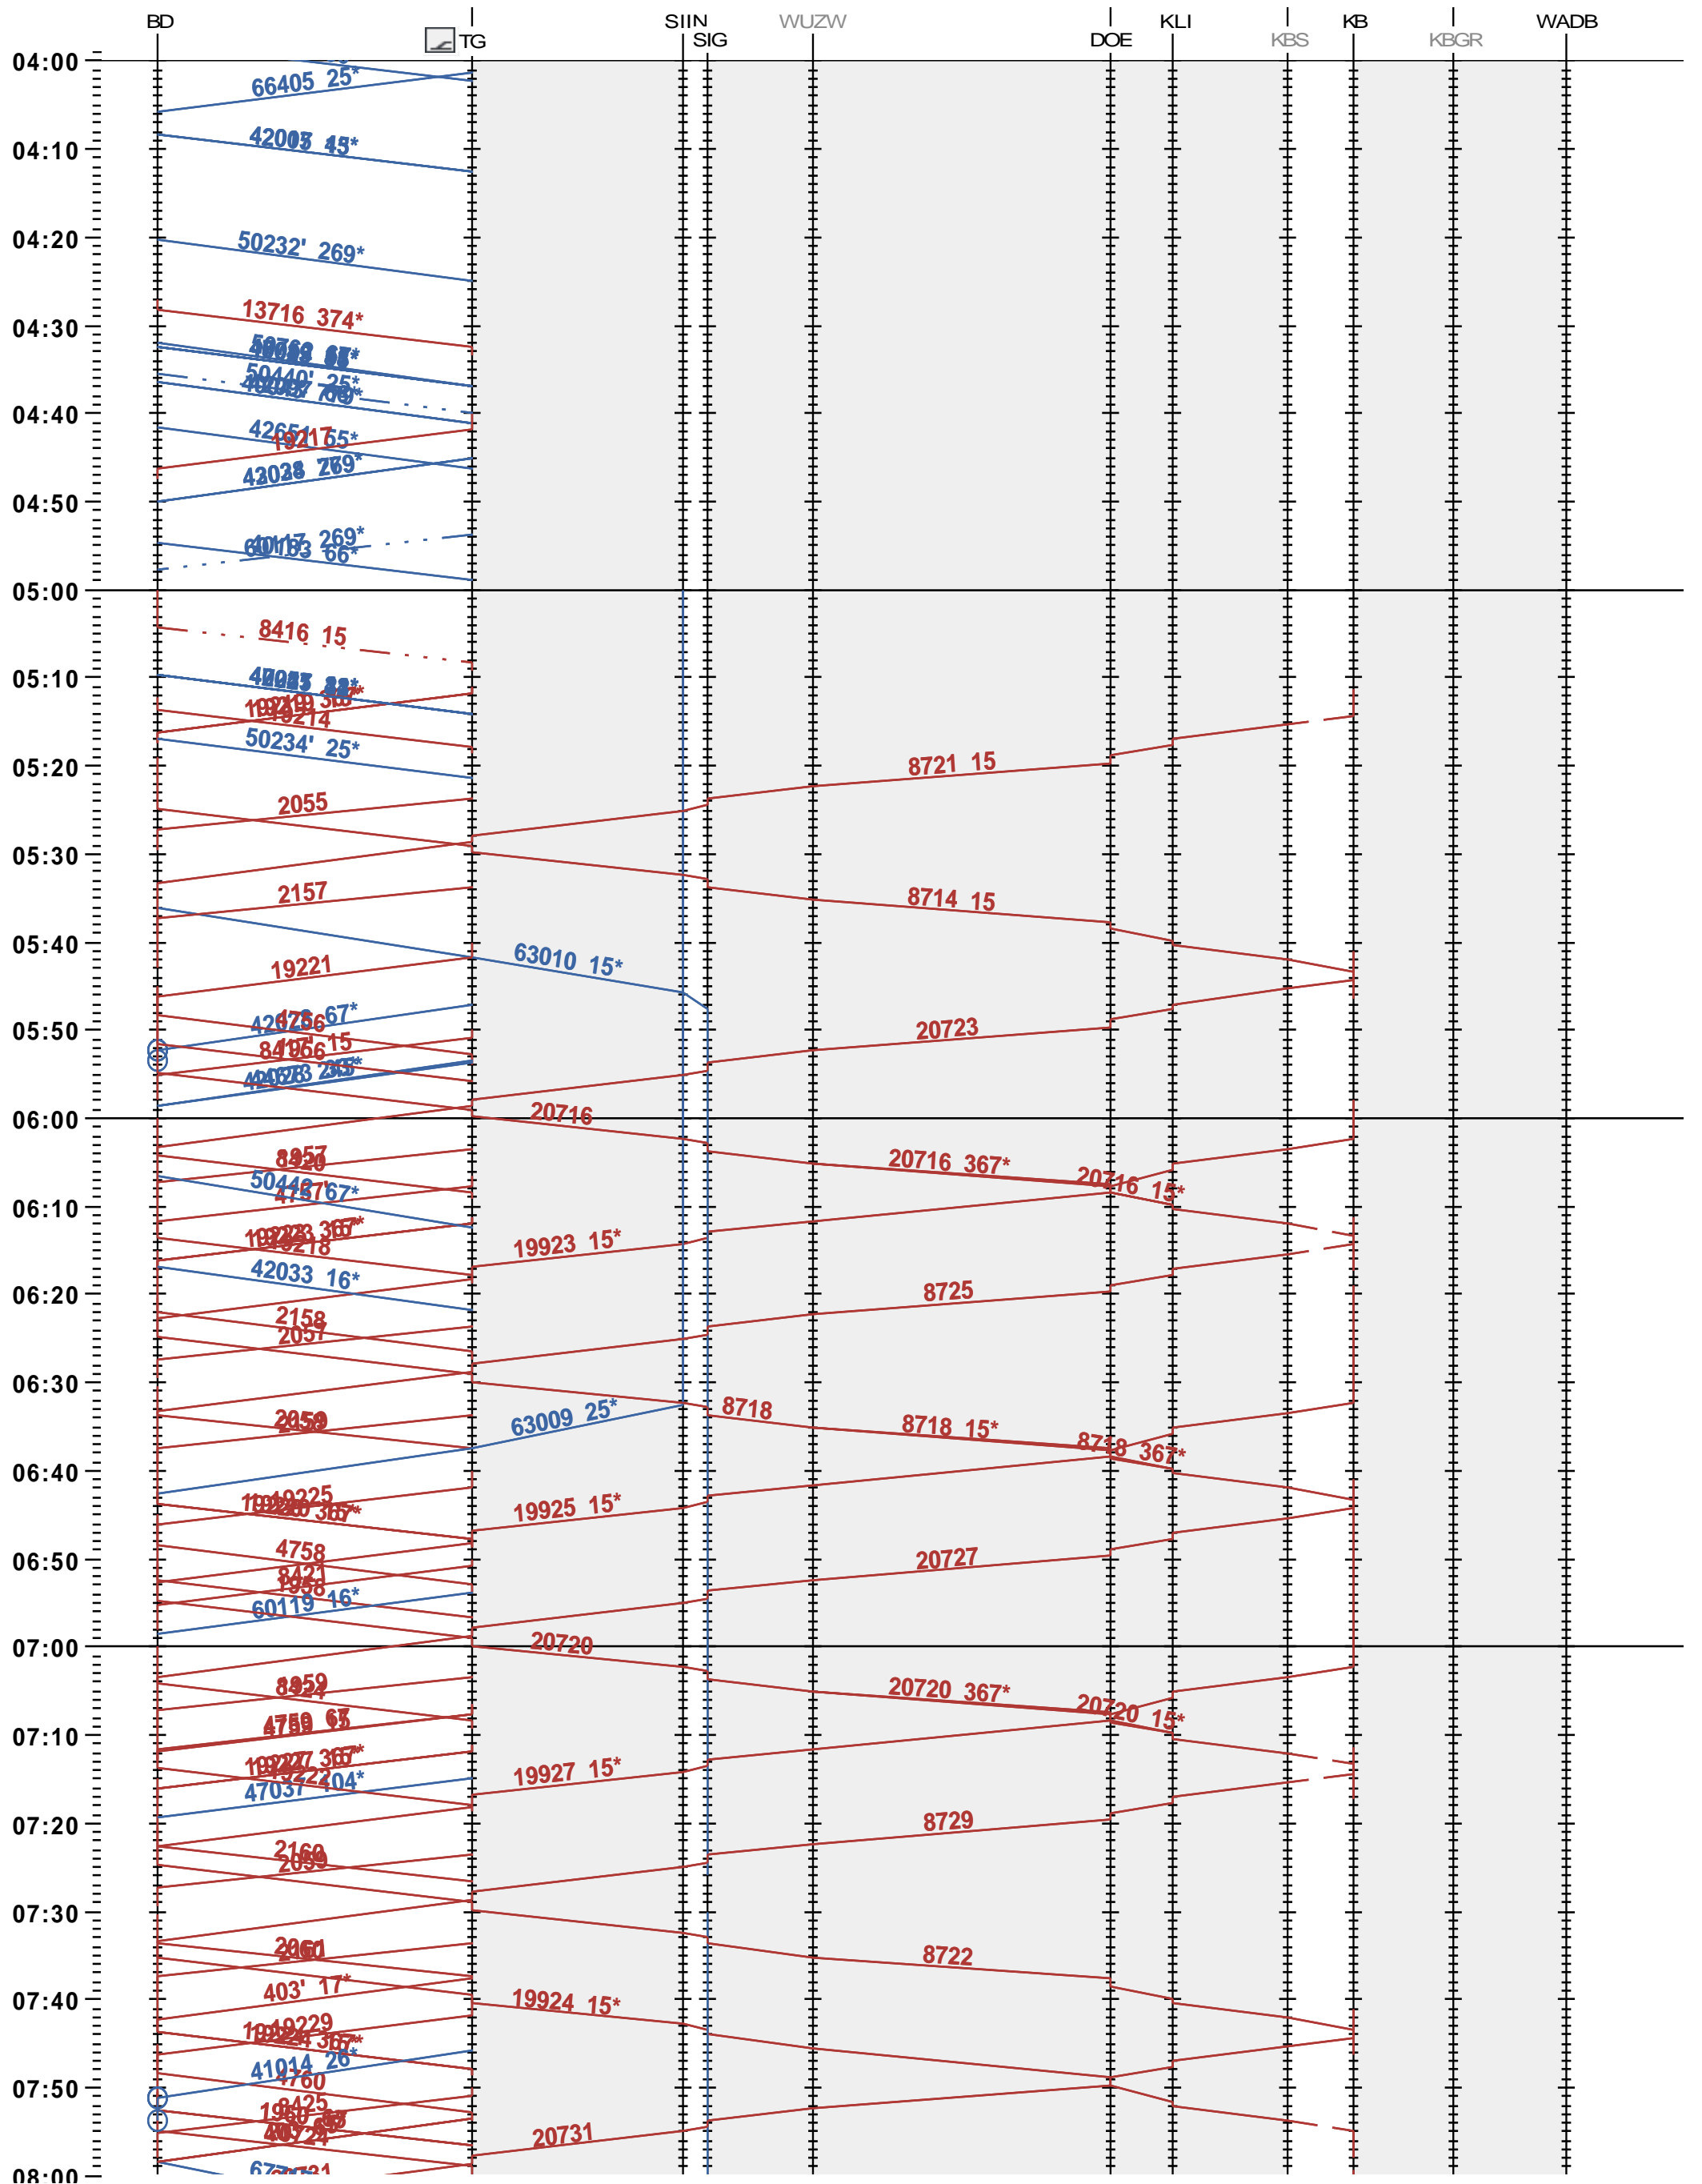

602 - Baden - Koblenz - Waldshut

Fahrplanperiode 2024 (10.12.2023 – 14.12.2024)

Update

Gültig ab 10.12.2023

602 - Baden - Koblenz - Waldshut

Fahrplanperiode 2024 (10.12.2023 - 14.12.2024)

Update

Gültig ab 10.12.2023

602 - Baden - Koblenz - Waldshut

Fahrplanperiode 2024 (10.12.2023 – 14.12.2024)

Update

Gültig ab 10.12.2023

602 - Baden - Koblenz - Waldshut

Fahrplanperiode 2024 (10.12.2023 – 14.12.2024)

Update

Gültig ab 10.12.2023

602 - Baden - Koblenz - Waldshut

Fahrplanperiode 2024 (10.12.2023 – 14.12.2024)

Update

Gültig ab 10.12.2023