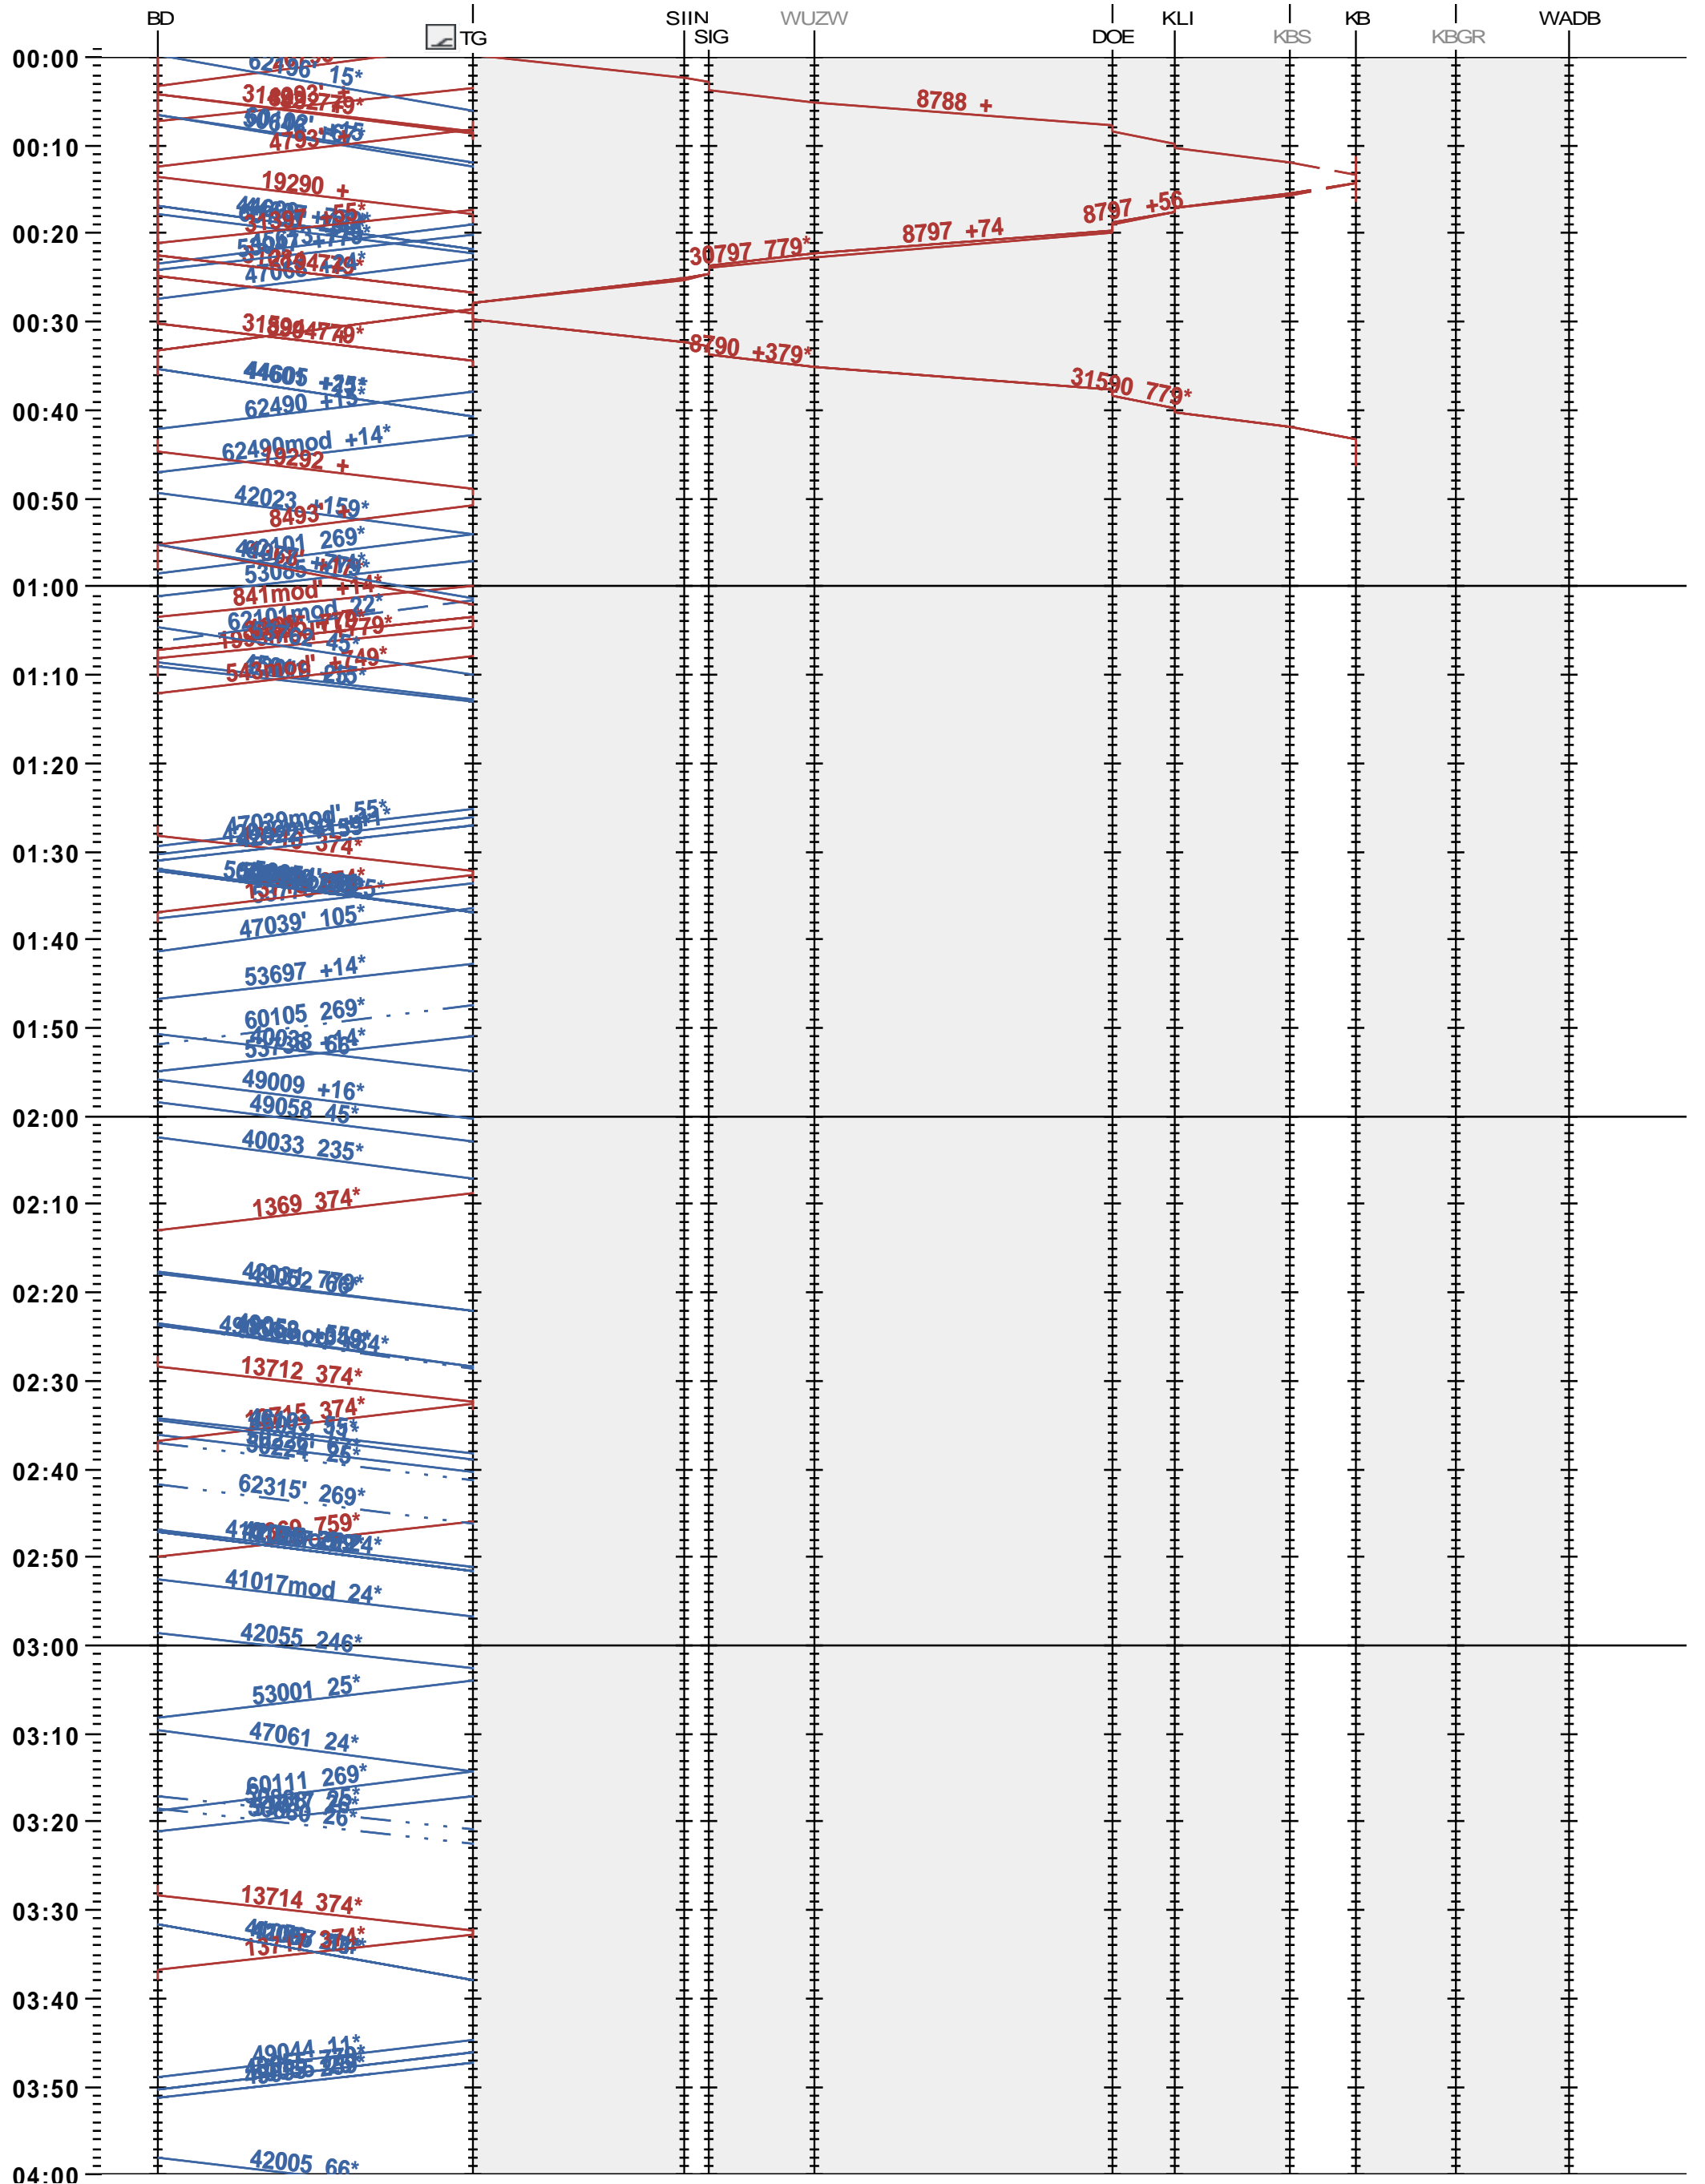

602 - Baden - Koblenz - Waldshut

Fahrplanperiode 2024 (10.12.2023 – 14.12.2024)

Update

Gültig ab 10.12.2023

602 - Baden - Koblenz - Waldshut

Fahrplanperiode 2024 (10.12.2023 - 14.12.2024)

Update

Gültig ab 10.12.2023

602 - Baden - Koblenz - Waldshut

Fahrplanperiode 2024 (10.12.2023 – 14.12.2024)

Update

Gültig ab 10.12.2023

602 - Baden - Koblenz - Waldshut

Fahrplanperiode 2024 (10.12.2023 – 14.12.2024)

Update

Gültig ab 10.12.2023

602 - Baden - Koblenz - Waldshut

Fahrplanperiode 2024 (10.12.2023 – 14.12.2024)

Update

Gültig ab 10.12.2023